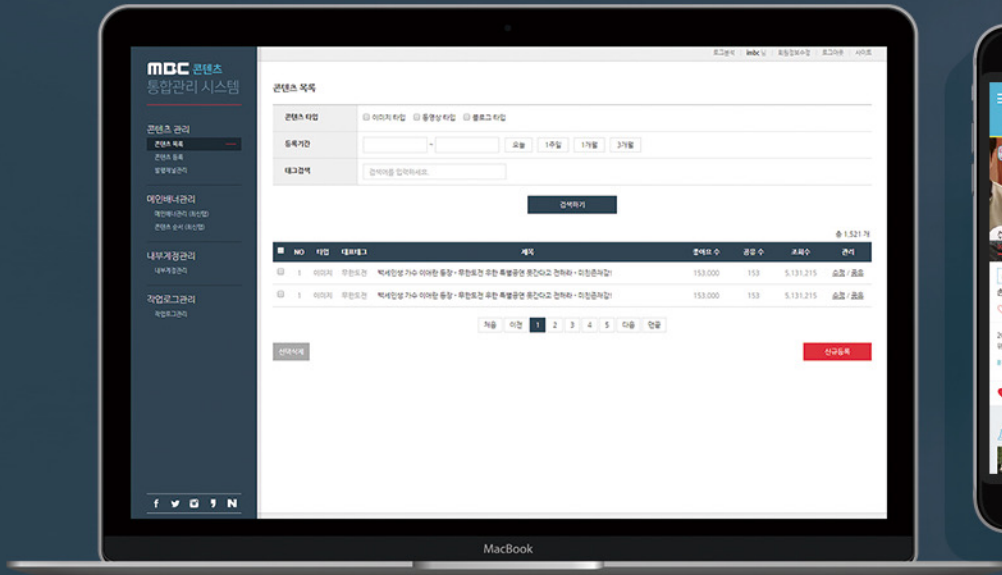

MBC 예능연구소 콘텐츠 통합관리 시스템 구축

MBC 방송에서 생성된 영상 콘텐츠는 물론 MBC예능연구소에서 생산한 포스팅/사진 콘텐츠를 통합 퍼블리싱 및 SNS 배포할 수 있는 시스템 구축.