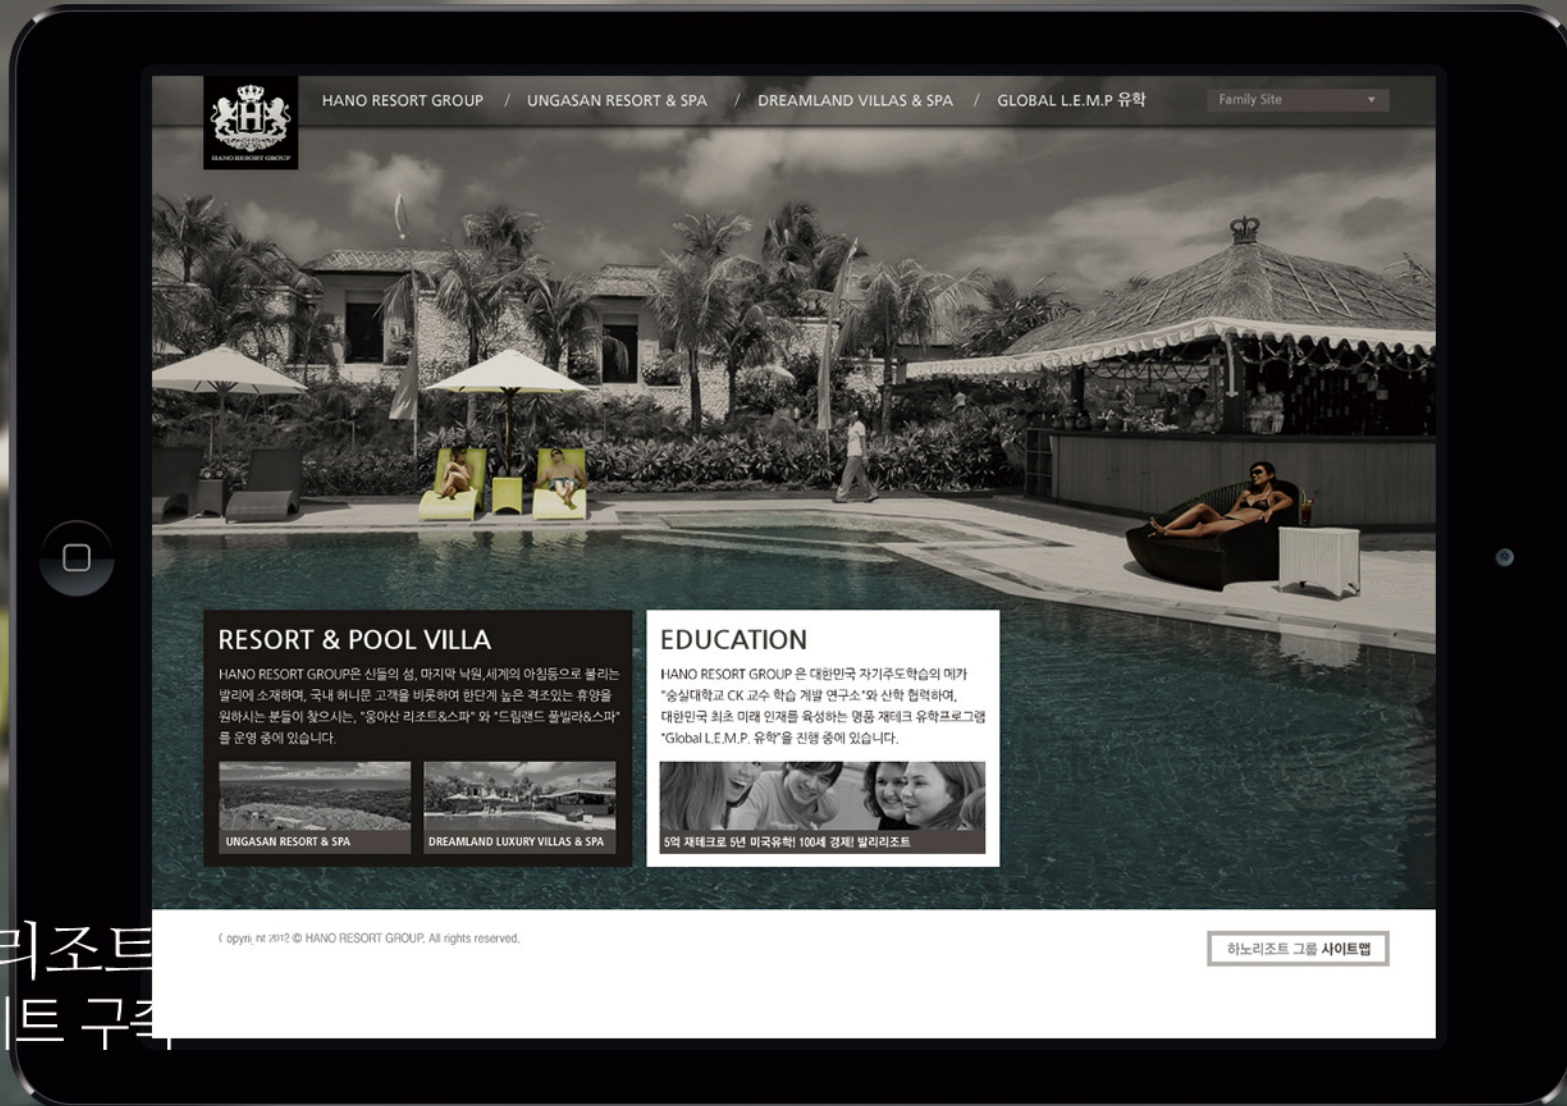

분당제일여성병원 웹접근성 리뉴얼

이전 사이트의 노후화로 인해 불편했던 UI 재설계와 사이트 내 콘텐츠를 보다 효율적으로 관리하기 위해 사이트를 재구성

장애인차별 금지법 시행에 의한 웹접근성 확보를 위해 접근성 가이드를 준수하여 제작

예약 및 의료진 관리 등 사이트 운영에 관한 시스템 구축

에어비타 웹 & 모바일 리뉴얼

가족의 행복을 중요시 하는 에어비타의 이념과 건강함을 추구하는 제품의 특성을 살려 사용자 편의를 최우선으로 하는 UX/UI 설계

고객센터, 서비스 접수 안내, 위치 안내 등을 메인화면에 구성하여 고객들의 다양한 요구에도 신속하게 대응할 수 있도록 하여 매출 증대의 효과 기대

하노리조트 그룹 웹사이트 구축

발리 소재의 HANO RESORT 그룹으로 HANO RESORT, UNGASAN RESORT, DREAMLAND VILLA, GLOBAL L.E.M.P 유학 4개의 계열사의 각각 특징을 살리고자 메인화면의 다르게 구성

세련된 디자인으로 브랜드의 가치를 제고하였으며, 직관적인 UI와 정보 구조로 사용 편의를 증대

하노리조트
웹사이트 구축

© 2012 HANO RESORT GROUP. All rights reserved.

하노리조트 그룹 사이트맵

알펜시아 분양 웹 & 모바일 구축/개발

인터컨티넨탈 호텔, 홀리데이 인 리조트, 에스테이트, 트론 C.C을 즐길 수 있는 평창 알펜시아의 대표적인 사계절 복합관광단지로 각 특징에 맞게 사이트와 모바일웹 구축

경험을 바탕으로 한 디자인을 위해 실제 전경사진을 최대한 활용하여 그래픽 콘텐츠를 구현함으로써 알펜시아리조트의 웅장함과 우수함을 효과적으로 표현

맞춤 분양 서비스, 레저플래너 검색 등 사이트 목적에 적합한 시스템 개발

교보생명 꿈나무체육대회 마이크로사이트 구축

교보생명에서 주최하는 교보생명컵 꿈나무체육대회 캠페인 사이트로
일반적으로 대회를 홍보하는 사이트를 벗어나 다채로운 콘텐츠로 구성