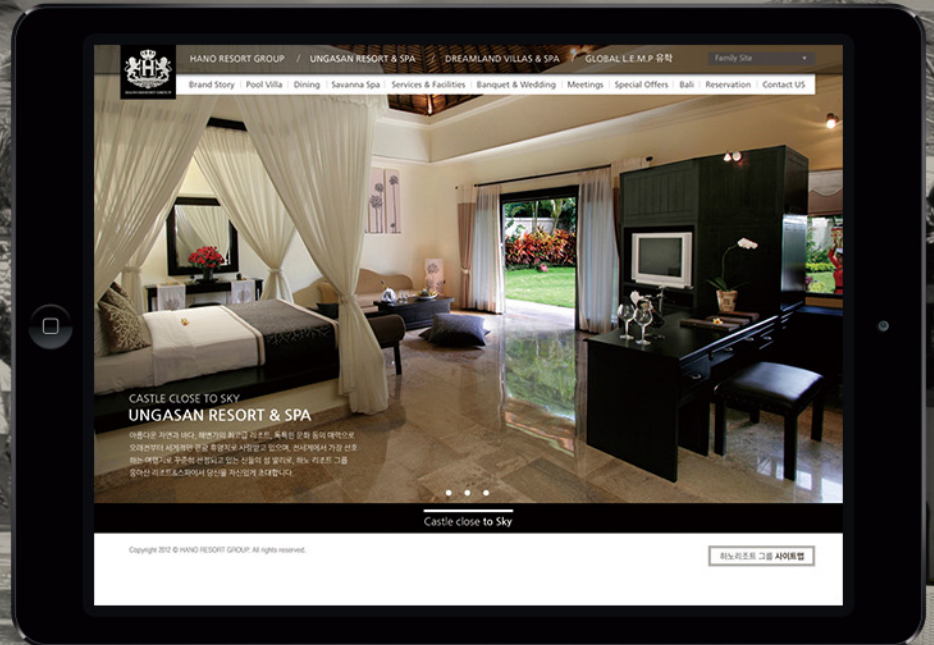

분당제일여성병원 웹접근성 리뉴얼

이전 사이트의 노후화로 인해 불편했던 UI 재설계와 사이트 내 콘텐츠를 보다 효율적으로 관리하기 위해 사이트를 재구성

장애인차별 금지법 시행에 의한 웹접근성 확보를 위해 접근성 가이드를 준수하여 제작

예약 및 의료진 관리 등 사이트 운영에 관한 시스템 구축

에어비타 웹 & 모바일 리뉴얼

가족의 행복을 중요시 하는 에어비타의 이념과 건강함을 추구하는 제품의 특성을 살려 사용자 편의를 최우선으로 하는 UX/UI 설계

고객센터, 서비스 접수 안내, 위치 안내 등을 메인화면에 구성하여 고객들의 다양한 요구에도 신속하게 대응할 수 있도록 하여 매출 증대의 효과 기대

하노리조트 그룹 웹사이트 구축

발리 소재의 HANO RESORT 그룹으로 HANO RESORT, UNGASAN RESORT, DREAMLAND VILLA, GLOBAL L.E.M.P 유학 4개의 계열사의 각각 특징을 살리고자 메인화면의 다르게 구성