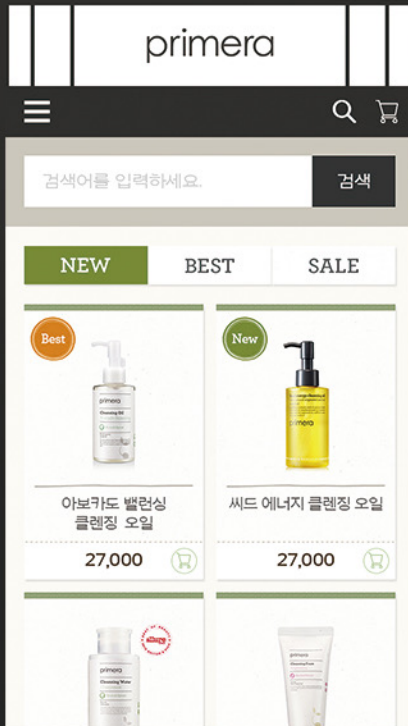

(2017. 개발 진행중)

아모레퍼시픽 프리메라 UX/UI 개선 PROPOSAL

아모레퍼시픽 프리메라의 Brand Equity를 유지하고 Natural 화장품의 이미지를 전달하여 고객에게 Brand in purchasing experience 제공

기존 브랜드 사이트의 아이덴티티는 유지하면서 공식 온라인몰 추가, 구매까지 이어질 수 있도록 UX/UI를 개선한 리뉴얼 제안.