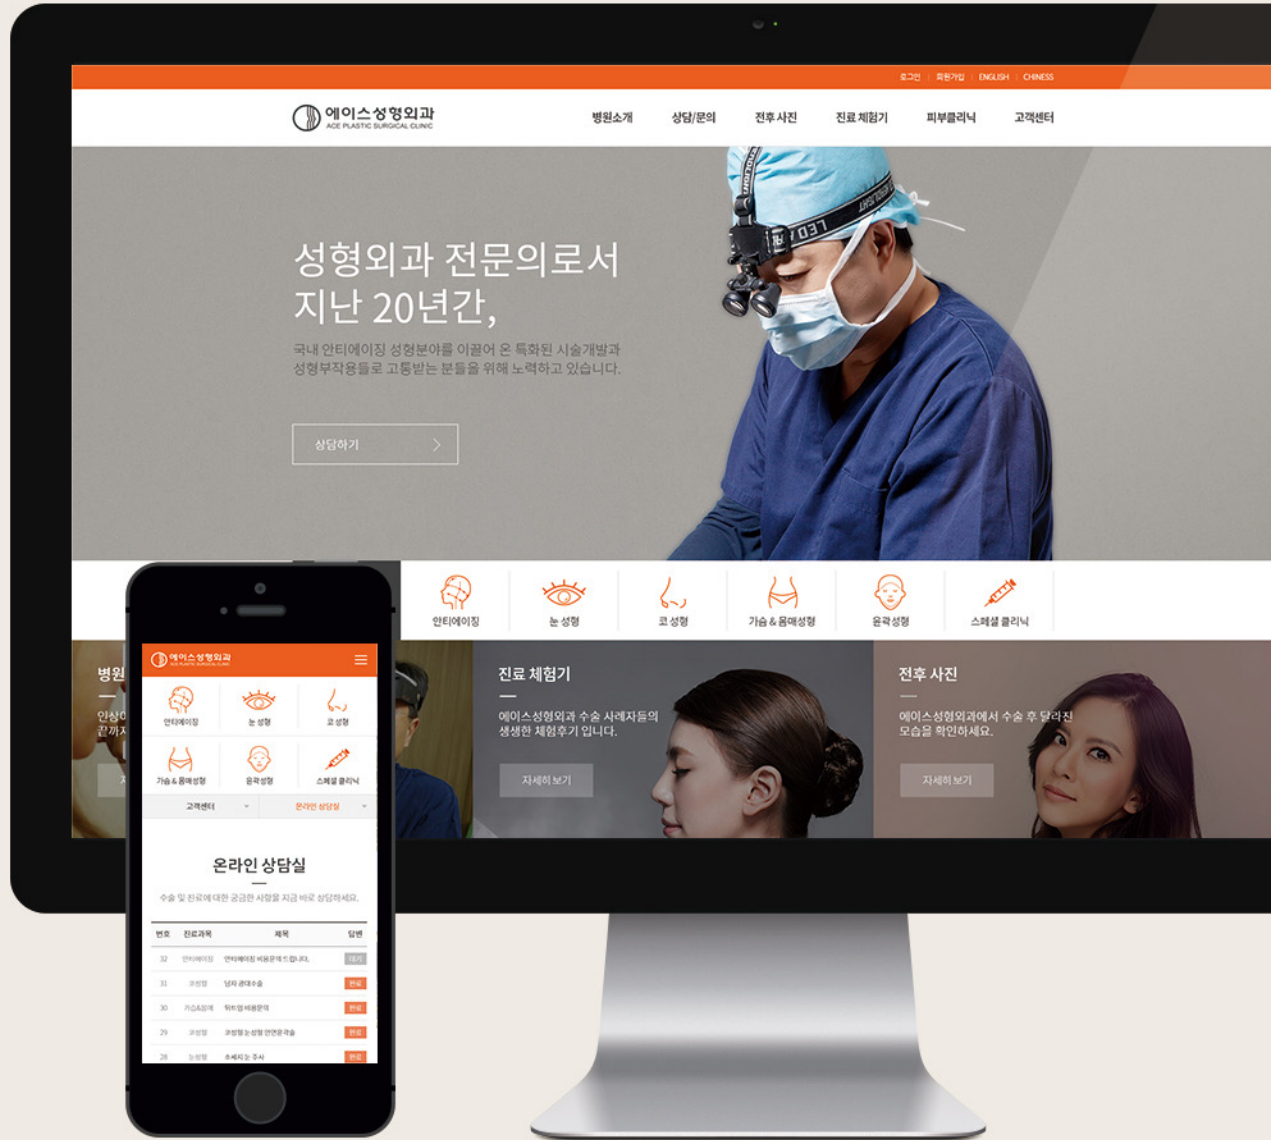

(2017. 개발 진행중)

아모레퍼시픽 프리메라 UX/UI 개선 PROPOSAL

아모레퍼시픽 프리메라의 Brand Equity를 유지하고 Natural 화장품의 이미지를 전달하여 고객에게 Brand in purchasing experience 제공

기존 브랜드 사이트의 아이덴티티는 유지하면서 공식 온라인몰 추가, 구매까지 이어질 수 있도록 UX/UI를 개선한 리뉴얼 제안.

MBC 예능연구소 콘텐츠 통합관리 시스템 구축

MBC 방송에서 생성된 영상 콘텐츠는 물론 MBC예능연구소에서 생산한 포스팅/사진 콘텐츠를 통합 퍼블리싱 및 SNS 배포할 수 있는 시스템 구축.

01 MOVIE TYPE CONTENTS 

02 POSTING TYPE CONTENTS 

03 PHOTO TYPE CONTENTS 

j-TECH HELMET

반응형 웹 구축

노후화된 웹사이트의 이미지 개선을 목적으로 리뉴얼 진행. 해외 바이어를 타겟으로 제품 및 기술력 소개를 우선으로하며 카다로그를 웹에서 확인할 수 있게 제작.

제품관리, 문의관리 등 영업을 위한 통합관리 시스템 구축.

에이스성형외과 웹 & 모바일 구축/개발

에이스 성형외과 국문 및 중문 웹사이트 제작. 시술 정보 정리와 온라인 문의 및 컨설팅 활성화를 목적으로 진행.

성형외과 전문의로서
지난 20년간,

국내 안티에이징 성형분야를 이끌어 온 특화된 시술개발과
성형무작용들로 고통받는 분들을 위해 노력하고 있습니다.

상담하기

- 안티에이징
- 눈 성형
- 코 성형
- 가슴 & 몸매성형
- 윤곽성형
- 스케줄클리닉

진료 체험기

에이스성형외과 수술 사례자들의
생생한 체험 후기입니다.

자세히 보기

전후 사진

에이스성형외과에서 수술 후 달라진
모습을 확인하세요.

자세히 보기

온라인 상담실

수술 및 진료에 대한 궁금한 사항을 지금 바로 상담하세요.